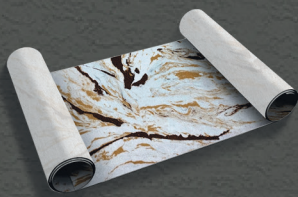

КАМЕННЫЕ ОБОИ