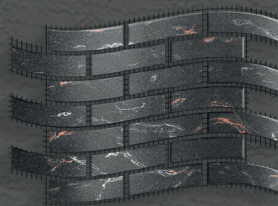

ГИБКИЙ КИРПИЧ НА СЕТКЕ

РАЗМЕР 100*100 CM
ПЛОЩАДЬ ЛИСТА 1М²
ОСНОВА СТЕКЛОСЕТКА