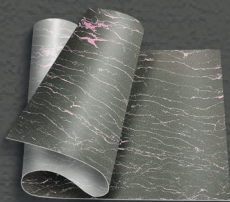

ГИБКИЙ КАМЕНЬ