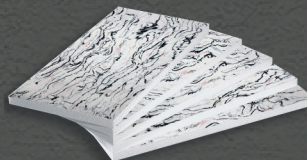

## ГИБКИЙ КИРПИЧ НА СЕТКЕ

РАЗМЕР 100\*100 CM  
ПЛОЩАДЬ ЛИСТА 1M<sup>2</sup>  
ОСНОВА СТЕКЛОСЕТКА

ГИБКИЙ КАМЕНЬ

РАЗМЕР 100\*60 CM  
ПЛОЩАДЬ ЛИСТА 0,6M<sup>2</sup>  
ОСНОВА СТЕКЛОХОЛСТ

ТЕРМОПАНЕЛИ С РИСУНКОМ