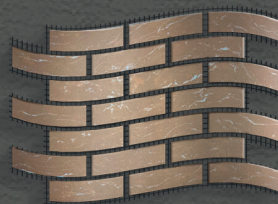

ГИБКИЙ КИРПИЧ НА СЕТКЕ