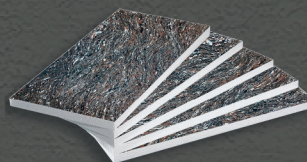

## ГИБКИЙ КИРПИЧ НА СЕТКЕ

РАЗМЕР 100\*100 CM  
ПЛОЩАДЬ ЛИСТА 1М<sup>2</sup>  
ОСНОВА СТЕКЛОСЕТКА

ГИБКИЙ КАМЕНЬ

РАЗМЕР 100\*60 CM  
ПЛОЩАДЬ ЛИСТА 0,6M<sup>2</sup>  
ОСНОВА СТЕКЛОХОЛСТ

ТЕРМОПАНЕЛИ С РИСУНОМ