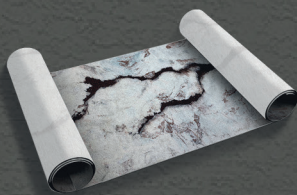

КАМЕННЫЕ ОБОИ