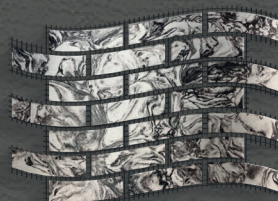

ГИБКИЙ КИРПИЧ НА СЕТКЕ