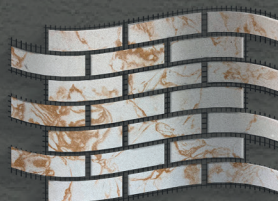

ГИБКИЙ КИРПИЧ НА СЕТКЕ

РАЗМЕР 100*100 CM
ПЛОЩАДЬ ЛИСТА 1М²
ОСНОВА СТЕКЛОСЕТКА