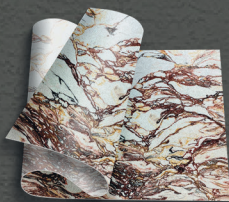

ГИБКИЙ КАМЕНЬ