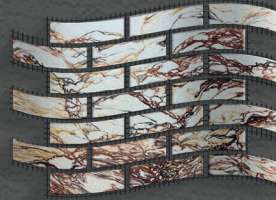

ГИБКИЙ КИРПИЧ НА СЕТКЕ

РАЗМЕР 100*100 CM
ПЛОЩАДЬ ЛИСТА 1M²
ОСНОВА СТЕКЛОСЕТКА