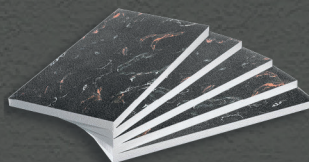

## ГИБКИЙ КИРПИЧ НА СЕТКЕ

РАЗМЕР 100\*100 CM  
ПЛОЩАДЬ ЛИСТА 1M<sup>2</sup>  
ОСНОВА СТЕКЛОСЕТКА

ГИБКИЙ КАМЕНЬ

РАЗМЕР 100\*60 CM  
ПЛОЩАДЬ ЛИСТА 0,6M<sup>2</sup>  
ОСНОВА СТЕКЛОХОЛСТ

ТЕРМОПАНЕЛИ С РИСУНКОМ