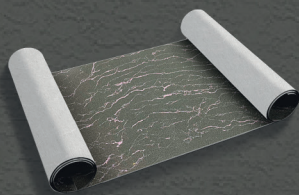

КАМЕННЫЕ ОБОИ