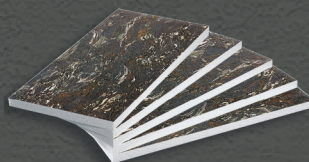

## ГИБКИЙ КИРПИЧ НА СЕТКЕ

РАЗМЕР 100\*100 CM  
ПЛОЩАДЬ ЛИСТА 1M<sup>2</sup>  
ОСНОВА СТЕКЛОСЕТКА

ГИБКИЙ КАМЕНЬ

РАЗМЕР 100\*60 CM  
ПЛОЩАДЬ ЛИСТА 0,6M<sup>2</sup>  
ОСНОВА СТЕКЛОХЛОСТ

ТЕРМОПАНЕЛИ С РИСУНКОМ