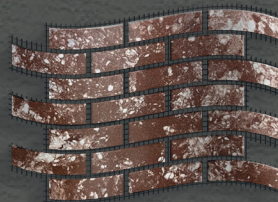

ГИБКИЙ КИРПИЧ НА СЕТКЕ