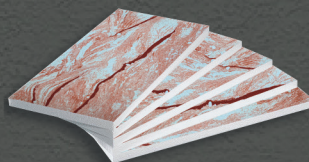

## ГИБКИЙ КИРПИЧ НА СЕТКЕ

РАЗМЕР 100\*100 CM  
ПЛОЩАДЬ ЛИСТА 1M<sup>2</sup>  
ОСНОВА СТЕКЛОСЕТКА

ГИБКИЙ КАМЕНЬ

РАЗМЕР 100\*60 CM  
ПЛОЩАДЬ ЛИСТА 0,6M<sup>2</sup>  
ОСНОВА СТЕКЛОХОЛСТ

ТЕРМОПАНЕЛИ С РИСУНКОМ