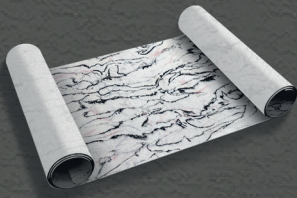

КАМЕННЫЕ ОБОИ