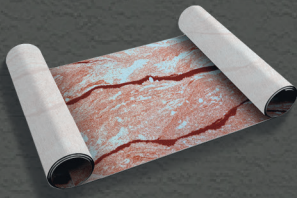

КАМЕННЫЕ ОБОИ