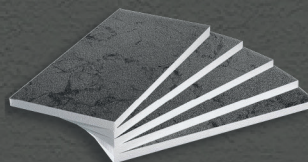

## ГИБКИЙ КИРПИЧ НА СЕТКЕ

РАЗМЕР 100\*100 CM  
ПЛОЩАДЬ ЛИСТА 1M<sup>2</sup>  
ОСНОВА СТЕКЛОСЕТКА

ГИБКИЙ КАМЕНЬ

РАЗМЕР 100\*60 CM  
ПЛОЩАДЬ ЛИСТА 0,6M<sup>2</sup>  
ОСНОВА СТЕКЛОХОЛСТ

ТЕРМОПАНЕЛИ С РИСУНКОМ