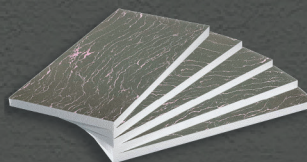

## ГИБКИЙ КИРПИЧ НА СЕТКЕ

РАЗМЕР 100\*100 CM  
ПЛОЩАДЬ ЛИСТА 1М<sup>2</sup>  
ОСНОВА СТЕКЛОСЕТКА

ГИБКИЙ КАМЕНЬ

РАЗМЕР 100\*60 CM  
ПЛОЩАДЬ ЛИСТА 0,6M<sup>2</sup>  
ОСНОВА СТЕКЛОХОЛСТ

ТЕРМОПАНЕЛИ С РИСУНОКОМ