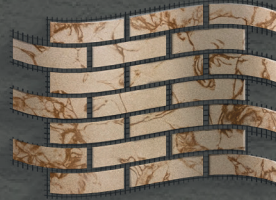

ГИБКИЙ КИРПИЧ НА СЕТКЕ