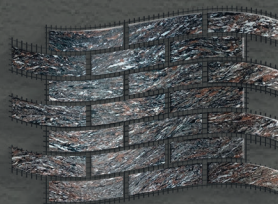

ГИБКИЙ КИРПИЧ НА СЕТКЕ