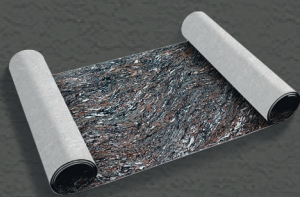

КАМЕННЫЕ ОБОИ