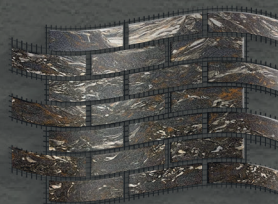

ГИБКИЙ КИРПИЧ НА СЕТКЕ

РАЗМЕР 100*100 CM
ПЛОЩАДЬ ЛИСТА 1M²
ОСНОВА СТЕКЛОСЕТКА