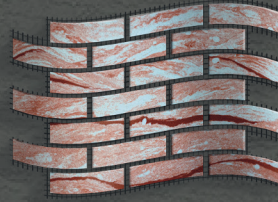

ГИБКИЙ КИРПИЧ НА СЕТКЕ

РАЗМЕР 100*100 CM
ПЛОЩАДЬ ЛИСТА 1M²
ОСНОВА СТЕКЛОСЕТКА