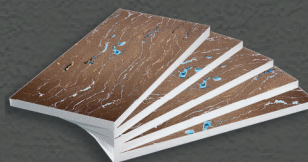

## ГИБКИЙ КИРПИЧ НА СЕТКЕ

РАЗМЕР 100\*100 CM  
ПЛОЩАДЬ ЛИСТА 1М<sup>2</sup>  
ОСНОВА СТЕКЛОСЕТКА

ГИБКИЙ КАМЕНЬ

РАЗМЕР 100\*60 CM  
ПЛОЩАДЬ ЛИСТА 0,6M<sup>2</sup>  
ОСНОВА СТЕКЛОХОЛСТ

ТЕРМОПАНЕЛИ С РИСУНКОМ