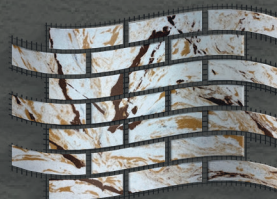

MK05  
CT.35

ГИБКИЙ КАМЕНЬ

РАЗМЕР 100\*60 CM  
ПЛОЩАДЬ ЛИСТА 0,6M<sup>2</sup>  
ОСНОВА СТЕКЛОХОЛСТ

ТЕРМОПАНЕЛИ С РИСУНКОМ

РАЗМЕР 100\*60 CM  
ПЛОЩАДЬ ЛИСТА 0,6M<sup>2</sup>  
ОСНОВА УТЕПЛИТЕЛЬ

## КАМЕННЫЕ ОБОИ

РАЗМЕР 100\*300 CM  
ПЛОЩАДЬ ЛИСТА 3M<sup>2</sup>  
ОСНОВА СТЕКЛОХОЛСТ

## ГИБКИЙ КИРПИЧ НА СЕТКЕ

РАЗМЕР 100\*100 CM  
ПЛОЩАДЬ ЛИСТА 1M<sup>2</sup>  
ОСНОВА СТЕКЛОСЕТКА

ГИБКИЙ КАМЕНЬ

РАЗМЕР 100\*60 CM  
ПЛОЩАДЬ ЛИСТА 0,6M<sup>2</sup>  
ОСНОВА СТЕКЛОХОЛСТ

ТЕРМОПАНЕЛИ С РИСУНОКОМ