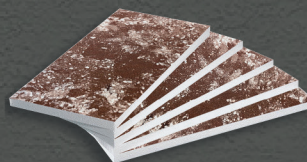

## ГИБКИЙ КИРПИЧ НА СЕТКЕ

РАЗМЕР 100\*100 CM  
ПЛОЩАДЬ ЛИСТА 1М<sup>2</sup>  
ОСНОВА СТЕКЛОСЕТКА

ГИБКИЙ КАМЕНЬ

РАЗМЕР 100\*60 CM  
ПЛОЩАДЬ ЛИСТА 0,6M<sup>2</sup>  
ОСНОВА СТЕКЛОХОЛСТ

ТЕРМОПАНЕЛИ С РИСУНКОМ