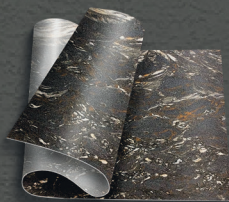

ГИБКИЙ КАМЕНЬ