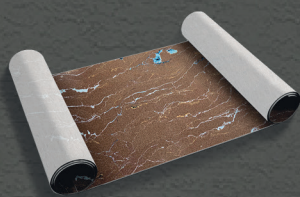

КАМЕННЫЕ ОБОИ