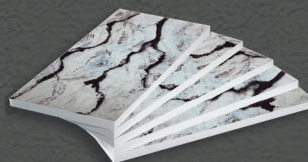

## ГИБКИЙ КИРПИЧ НА СЕТКЕ

РАЗМЕР 100\*100 CM  
ПЛОЩАДЬ ЛИСТА 1М<sup>2</sup>  
ОСНОВА СТЕКЛОСЕТКА

ГИБКИЙ КАМЕНЬ

РАЗМЕР 100\*60 CM  
ПЛОЩАДЬ ЛИСТА 0,6M<sup>2</sup>  
ОСНОВА СТЕКЛОХОЛСТ

ТЕРМОПАНЕЛИ С РИСУНКОМ