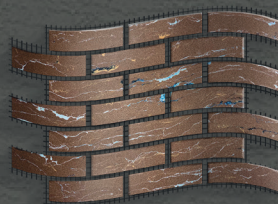

ГИБКИЙ КИРПИЧ НА СЕТКЕ

РАЗМЕР 100*100 CM
ПЛОЩАДЬ ЛИСТА 1M²
ОСНОВА СТЕКЛОСЕТКА