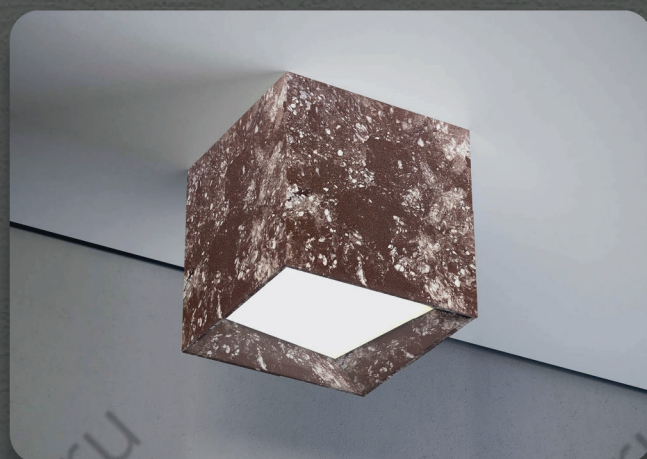

РАЗМЕР 100*100 CM
ПЛОЩАДЬ ЛИСТА 1M²
ОСНОВА СТЕКЛОСЕТКА