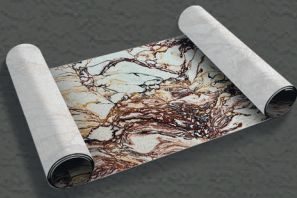

КАМЕННЫЕ ОБОИ