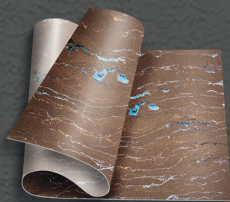

ГИБКИЙ КАМЕНЬ