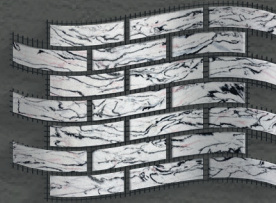

ГИБКИЙ КИРПИЧ НА СЕТКЕ

РАЗМЕР 100*100 CM
ПЛОЩАДЬ ЛИСТА 1M²
ОСНОВА СТЕКЛОСЕТКА