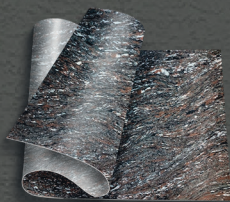

ГИБКИЙ КАМЕНЬ